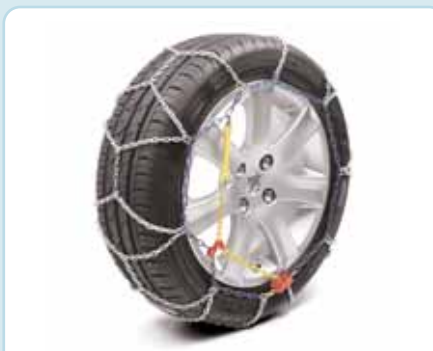

## Sécurité

Sur la route comme en ville, pour vos déplacements exceptionnels comme pour vos trajets quotidiens, vous entendez rouler dans les meilleures conditions de sécurité. Ces accessoires vous y aideront, d'autant plus quand vous affronterez gros temps ou intempéries.

### Projecteurs antibrouillard

Equipements de sécurité, ces projecteurs additionnels améliorent l'efficacité de l'éclairage de votre 207 SW.

### Chaînes neige/ Enveloppes antidérapantes

Equipements parfois obligatoires, les chaînes neige sont indispensables pour la conduite sur route enneigée. Pour des besoins ponctuels, les enveloppes antidérapantes vous apporteront un grand confort de conduite.

### Pneus hiver

Les pneumatiques hiver sont parfaitement adaptés à la conduite hivernale tout temps. Modèle de roue non représentatif.